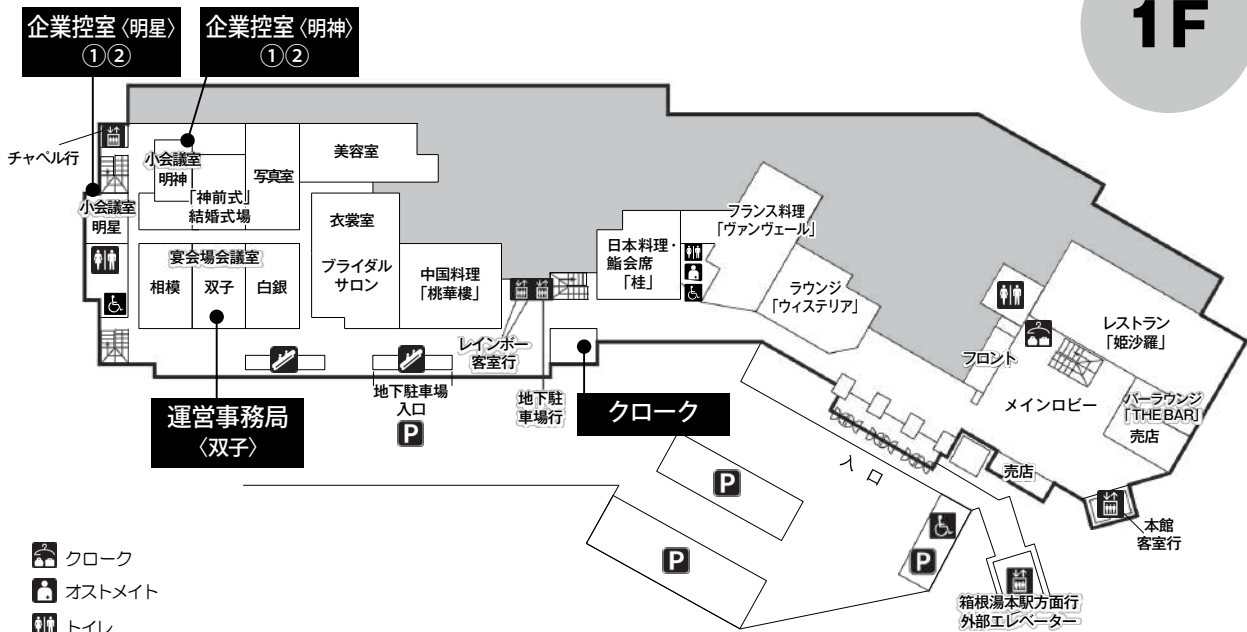

交通アクセス

電車をご利用場合

〈新宿駅より〉小田急新宿線—箱根湯本駅—徒歩3分

〈東京・大阪より〉 JR東海道線—JR小田原駅 (箱根登山道乗換) —箱根湯本駅—徒歩3分

バスをご利用の場合

「箱根登山バス」又は「伊豆箱根バス」小田原駅より箱根町行き又湖尻行き—箱根湯本駅下車—徒歩3分

湯本富士屋ホテル

〒250-0392 神奈川県足柄下郡箱根町湯本256-1

電話番号: 0460-85-6111 FAX: 0460-85-6142

会場案内図

1F

- クローク
- オストメイト
- トイレ
- エスカレーター
- エレベーター
- 非常口
- 喫煙室
- 大浴場
- 授乳室
- 駐車場
- 自動販売機
- 多目的/身障者用

2F