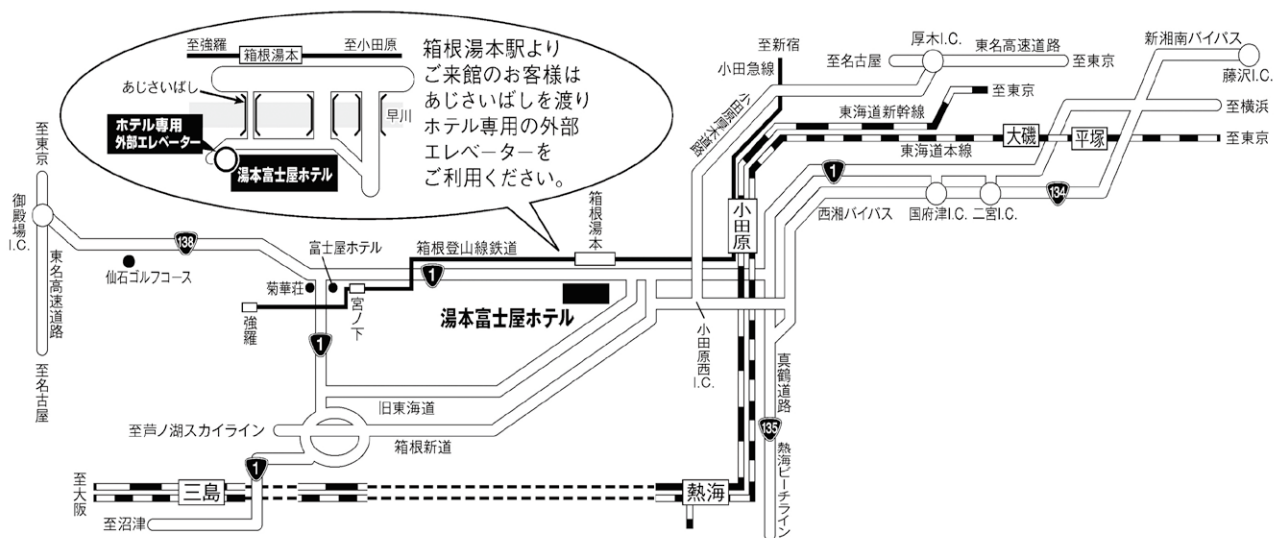

交通アクセス

電車をご利用場合

〈新宿駅より〉小田急新宿線—箱根湯本駅—徒歩3分

〈東京・大阪より〉 JR東海道線—JR小田原駅 (箱根登山道乗換) —箱根湯本駅—徒歩3分

バスをご利用の場合

「箱根登山バス」又は「伊豆箱根バス」小田原駅より箱根町行き又湖尻行き—箱根湯本駅下車—徒歩3分

湯本富士屋ホテル

〒250-0392 神奈川県足柄下郡箱根町湯本256-1

電話番号: 0460-85-6111 FAX: 0460-85-6142

会場案内図

1F

- クローク
- オストメイト
- トイレ
- エスカレーター
- エレベーター
- 非常口
- 喫煙室
- 大浴場
- 授乳室
- 駐車場
- 自動販売機
- 多目的/身障者用

2F